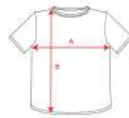

DOGO PREMIUM CA6502

DESCRIPTION

Κοντομάνικο μπλουζάκι, με πλάινές ραφές, τετραπλή, στρογγυλή λαιμόκοψη, ενισχυτικά, εσωτερικά γαζιά σε λαιμόκοψη και ώμους.

COMPOSITION

100% βαμβάκι, 165 γρ. Χρώμα Heather Grey 58: 85% βαμβάκι / 15% βισκόζη

REMARKS

* Μέγεθος 4XL διατίθεται στα χρώματα: White 01, Black 02, Navy Blue 55, Bottle Green 56, Royal Blue 05, Heather Grey 58. * Μέγεθος 5XL στα χρώματα: White 01, Black 02 * Αποσπώμενη ετικέτα * Διατίθεται σε παιδικά μεγέθη

SIZES

Adults:: S · M · L · XL · 2XL · 3XL · 4XL · 5XL / Kids:: 3/4 · 5/6 · 7/8 · 9/10 · 11/12

SCHEME

QUANTITIES

	Box	Pack
Adults:	100 un.	5 un.
Kids:	100 un.	5 un.

COLORS

SIZES

Adults:	S	M	L	XL	2XL	3XL	4XL	5XL
WIDTH (A)	48cm	50cm	54cm	58cm	62cm	66cm	70cm	74cm
LONG (B)	69cm	71cm	73cm	75cm	77cm	79cm	81cm	83cm
Kids:	3/4	5/6	7/8	9/10	11/12			
WIDTH (A)	32cm	35cm	39cm	43cm	46cm			
LONG (B)	45cm	49cm	53cm	57cm	61cm			